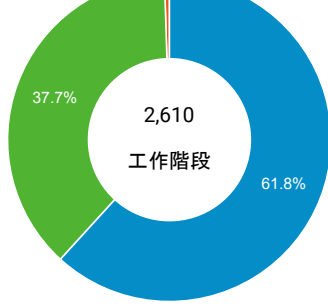

mobile desktop tablet

造訪地圖

造訪 (依瀏覽器分組)

造訪和新造訪率 (依行動裝置資訊分組)

造訪 (依語言分組)

語言	工作階段
zh-tw	2,220
en-us	247
zh-cn	66
en-gb	22
vi-vn	20
ia-ip	8

fr-fr	6
ko-kr	4
zh-hk	4
es-es	3