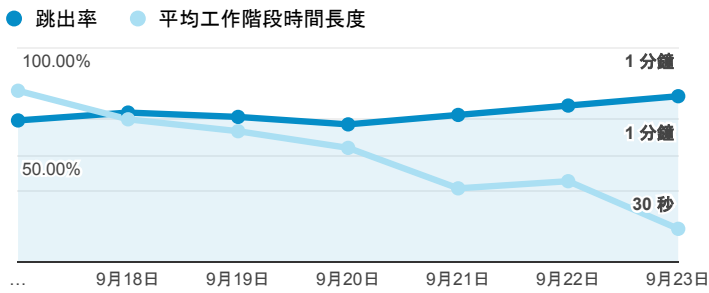

報表01_訪客

2018年9月17日 - 2018年9月23日

所有使用者
100.00% 個工作階段

平均造訪停留時間和單次造訪頁數

跳出率和平均造訪停留時間

造訪和不重複訪客

造訪和新造訪

造訪 (依裝置類別分組)