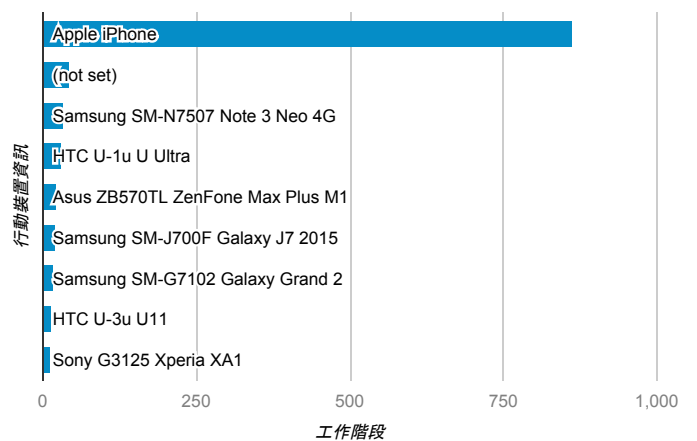

mobile desktop tablet

造訪地圖

造訪 (依瀏覽器分組)

造訪和新造訪率 (依行動裝置資訊分組)

造訪 (依語言分組)

語言	工作階段
zh-tw	2,220
en-us	247
zh-cn	66
en-gb	22
vi-vn	20
ia-ip	8

fr-fr	6
ko-kr	4
zh-hk	4
es-es	3