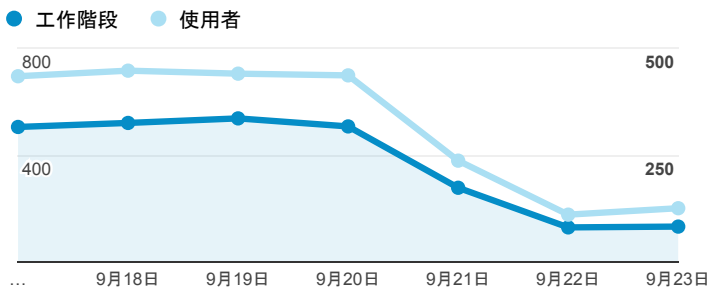

報表01_訪客

2018年9月17日 - 2018年9月23日

所有使用者
100.00% 個工作階段

平均造訪停留時間和單次造訪頁數

跳出率和平均造訪停留時間

造訪和不重複訪客

造訪和新造訪

造訪 (依裝置類別分組)

mobile desktop tablet

造訪地圖

造訪 (依瀏覽器分組)

造訪和新造訪率 (依行動裝置資訊分組)

造訪 (依語言分組)

語言	工作階段
zh-tw	2,220
en-us	247
zh-cn	66
en-gb	22
vi-vn	20
ia-ip	8

fr-fr	6
ko-kr	4
zh-hk	4
es-es	3