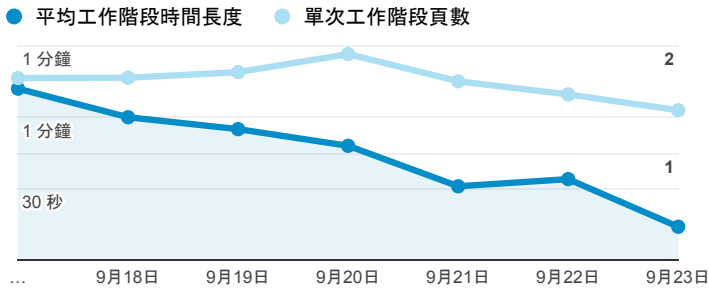

報表01_訪客

2018年9月17日 - 2018年9月23日

所有使用者
100.00% 個工作階段

平均造訪停留時間和單次造訪頁數

跳出率和平均造訪停留時間

造訪和不重複訪客

造訪和新造訪

造訪 (依裝置類別分組)

mobile desktop tablet

造訪地圖

造訪 (依瀏覽器分組)

造訪和新造訪率 (依行動裝置資訊分組)

造訪 (依語言分組)

語言	工作階段
zh-tw	2,220
en-us	247
zh-cn	66
en-gb	22
vi-vn	20
ia-ip	8

fr-fr	6
ko-kr	4
zh-hk	4
es-es	3