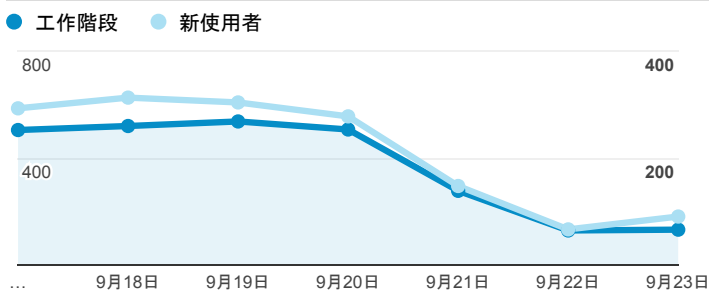

報表01_訪客

2018年9月17日 - 2018年9月23日

所有使用者
100.00% 個工作階段

平均造訪停留時間和單次造訪頁數

跳出率和平均造訪停留時間

造訪和不重複訪客

造訪和新造訪

造訪 (依裝置類別分組)

mobile desktop tablet

造訪地圖

造訪 (依瀏覽器分組)

造訪和新造訪率 (依行動裝置資訊分組)

造訪 (依語言分組)

語言	工作階段
zh-tw	2,220
en-us	247
zh-cn	66
en-gb	22
vi-vn	20
ia-ip	8

fr-fr	6
ko-kr	4
zh-hk	4
es-es	3