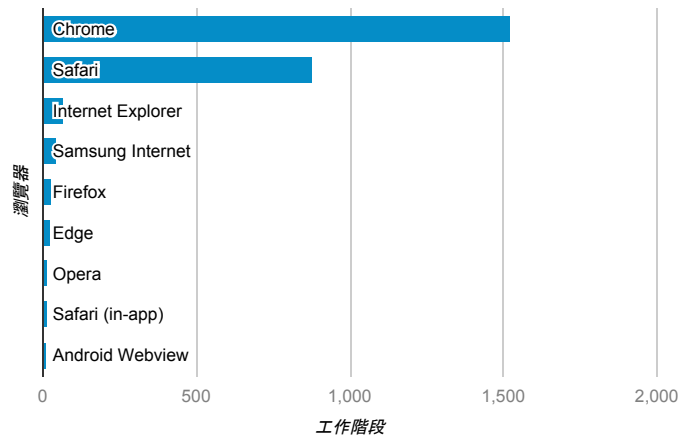

造訪地圖

造訪 (依瀏覽器分組)